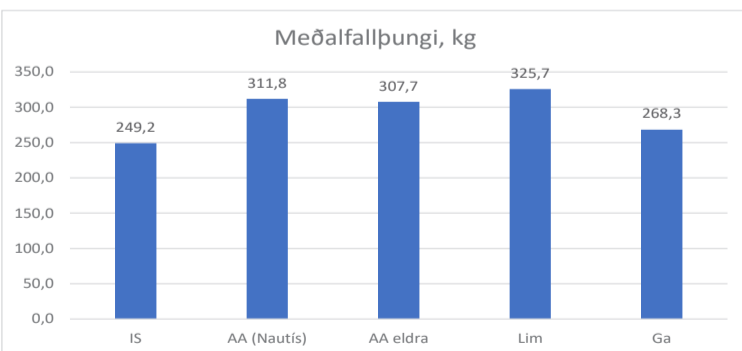

Handverkstorg.is

Handverk - Frá okkur - Til ykkar

Vefverslun með fjölbreyttu úrvali af handverki og vöru beint frá handverksfólki til þín

Skoða úrval

Alparósir Austurríkis

22. – 29. september 2023
Fararstjórn: Gísli Einarsson
Verð 257.700 kr. á mann í tvíbýli

Í þessari ferð höldum við á vit ævintýrana í Salzburgerlandi í Austurríki þar sem feðurð fjallanna umlykur okkur. Við dveljum í fjallaþorpinu Filzmoos og förum í hrifandi dagsferðir m.a. upp á Dachstein jökullinn, til Salzburg og til fallega bæjarins Hallstatt.

bænda FERÐIR Bókaðu núna á baendaferdir.is

Sími 570 2790 bokun@baendaferdir.is Síðumúla 2 108 Reykjavík

Hestabú í Noregi til sölu

15,5 hektara jörð í Solør í Heiðmörk til sölu. Tún eru 8,1 hektari, 3 hektarar ruðnir fyrir beitiland og 4,7 hektara skógur. Gott íbúðarhús frá ca 1937/2003/2014. Fjós frá um 1937 og viðbyggt hesthús frá um 1998. Áhaldageymsla/verkstæði um 2000 og gamall áhaldaskúr. Átta stúri í hesthúsi og þrjár í skúrnum. Ævintýrlegir möguleikar á reiðtúrum um Finnskogen beint frá hlaðinu.

Áætlað söliverð um Nkr. 4 - 5.000.000.
Hafið samband við Árna Björn Haraldsson, arnibjorn@icelandichorse.no og/eða í síma +47-977-18400.