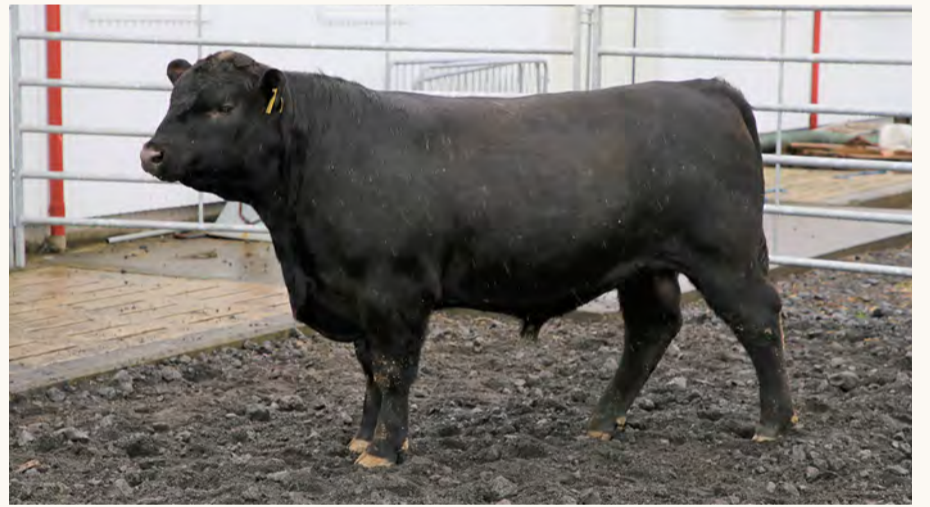

Laki 22403 (1662742-0056)

Fæddur 5. maí 2021 á Nautgriparæktarmiðstöð Íslands á Stóra-Ármóti.

Ætt:

F.	Laurens av Krogedal NO74075	M.	Vænting-ET IS1662742-0021
Ff.	Horgen Erie NO74029	Mf.	Horgen Erie NO74029
Fm.	1879 av Krogedal NO31897	Mm.	Maiken av Grani NO102576
Fff.	Horgen Bror NO55754	Mff.	Horgen Bror NO55754
Ffm.	Horgen Soria NO27377	Mfm.	Horgen Soria NO27377
Fmf.	Dole av Krogedal NO58361	Mmf.	First-Boyd fra Li NO74033
Fmm.	5207 av Krogedal NO25207	Mmm.	Kari av Grani NO100428

Lýsing: Af Aberdeen Angus kyni. Svartur, kollóttur. Mjög holdmikill gripur með vel holdfyllt og breið læri. Holdfylling á mölum og innri lærum mjög góð. Góð fótstaða en klaufveggir aðeins brattir. Laki er ákaflega vel gerður gripur með mikla holdfyllingu.

Umsögn: Fæðingarþungi var 37 kg. Við vigtun 25. apríl 2023 vó Laki 546 kg og hafði því vaxið um 1.434 g/dag frá fæðingu. Laki hefur ávallt sýnt mjög mikla og góða vaxtargetu. Eins og sjá má er Laki skyldleikaræktaður afkomandi Horgen Erie NO74029 sem er afi hans í báðar ættir.

Línulegt mat: Laki

	Boldýpt	Herðabreidd	Malalengd	Malabreidd
Best	9	9	9	8
Mat	8	8	8	8
	Lærabreidd	Innralæri	Læradýpt	Lærahold
Best	8	9	9	9
Mat	8	8	8	9
Heildarmat Best 9 Mat 8