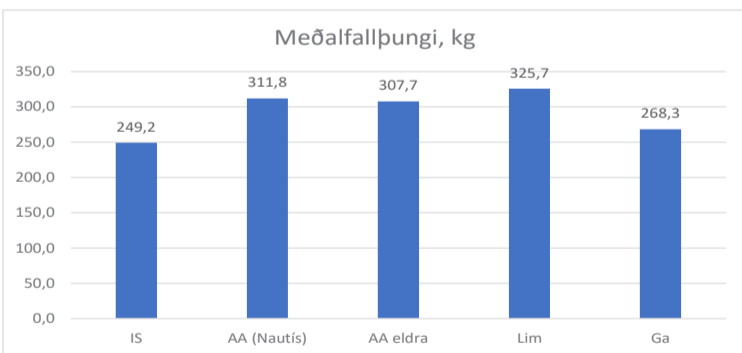

Handverkstorg.is

Handverk - Frá okkur - Til ykkar

Vefverslun með fjölbreyttu úrvali af handverki og vöru beint frá handverksfólki til þín

Skoða úrval

Alparósir Austurríkis

22. – 29. september 2023
Fararstjórn: Gísli Einarsson
Verð 257.700 kr. á mann í tvíbýli

Í þessari ferð höldum við á vit ævintýrana í Salzburgerlandi í Austurríki þar sem feðurð fjallanna umlykur okkur. Við dveljum í fjallaþorpinu Filzmoos og förum í hrifandi dagsferðir m.a. upp á Dachstein jökullinn, til Salzburg og til fallega bæjarins Hallstatt.

bænda FERÐIR Bókaðu núna á baendaferdir.is

Sími 570 2790 bokun@baendaferdir.is Síðumúla 2 108 Reykjavík

Hestabú í Noregi til sölu

15,5 hektara jörð í Solør í Heiðmörk til sölu. Tún eru 8,1 hektari, 3 hektarar ruðnir fyrir beitiland og 4,7 hektara skógur. Gott íbúðarhús frá ca 1937/2003/2014. Fjós frá um 1937 og viðbyggt hesthús frá um 1998. Áhaldageymsla/verkstæði um 2000 og gamall áhaldaskúr. Átta stúri í hesthúsi og þrjár í skúrnum. Ævintýrlegir möguleikar á reiðtúrum um Finnskogen beint frá hlaðinu.

Áætlað söliverð um Nkr. 4 - 5.000.000.
Hafið samband við Árna Björn Haraldsson, arnibjorn@icelandichorse.no og/eða í síma +47-977-18400.