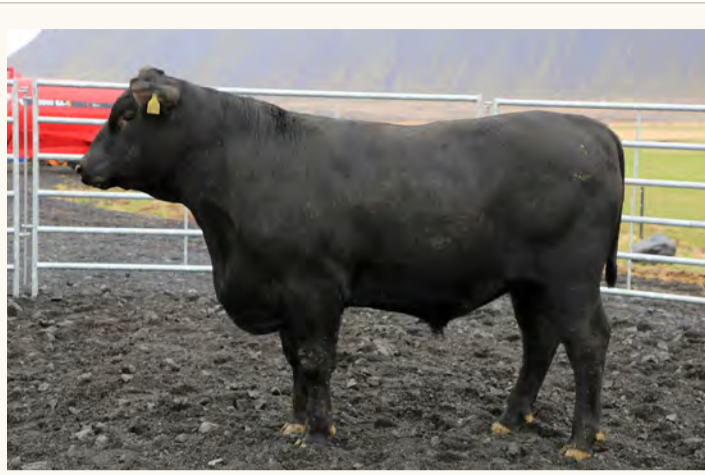

Eins og sjá má á meðfylgjandi mynd eru afkvæmi Angus nautanna frá Nautís langyngst við slátrun eða 21,8 mán. að meðaltali meðan afkvæmi hinna nautanna eru til jafnaðar meira en tveggja ára gömul við slátrun. Þetta sýnir að nýja erfðaeftir skilar mun meiri vexti og hraðari þroska en við höfum áður séð. Þó svo afkvæmi Angus nautanna frá Nautís komi mun yngri til förgunar eru þau síður en svo léttari. Þannig voru þau að meðaltali 311,8 kg á árinu 2022 og aðeins afkvæmi Limousine nautanna voru til jafnaðar þyngri. Þau voru hins vegar 27,0 mán. gömul til jafnaðar við förgun eða 5,2 mán. eldri að meðaltali

Þessi munur kemur glögg fram þegar skoðaður er meðalvöxtur þessara gripa á dag. Á mynd má sjá að afkvæmi Angus nautanna frá Nautís uxu til jafnaðar um 454,9 g/dag reiknað út frá fallþunga. Afkvæmi annarra nauta vaxa mun hægar eins og myndin sýnir glögg.

Ef við horfum til flokkunar gripanna í holdfyllingarflokk kemur í ljós að afkvæmi Angus nautanna frá Nautís flokkast best.

Hér er meðalflokkun reiknuð þannig að U fær tölugildið 11, R tölugildið 8, O tölugildið 5 og P tölugildið 2. Flokkun upp á 8,0 þýðir þá að meðalflokkun væri R en 5,0 að meðalflokkun væri O. Afkvæmi Angus nautanna frá Nautís ná meðalflokkun 7,3 sem þýðir að meðalafkvæmið flokkast í R-. Afkvæmi annarra nauta ná ekki sömu holdfyllingu.

- framhald bls. 56

Lárus 22404 (1662742-0058)

Fæddur 6. maí 2021 á Nautgriparektarmiðstöð Íslands á Stóra-Ársmóti.

Ætt:

F. Laurens av Krogedal NO74075	M. Lára-ET IS1662742-0015
Ff. Horgen Erie NO74029	Mf. Li's Great Tigre NO74039
Fm. 1879 av Krogedal NO31897	Mm. Lara av Høystad NO49943
Fff. Horgen Bror NO55754	Mff. CA1469322 HFEI Tigre 28U
Ffm. Horgen Soria NO27377	Mfm. Else fra Li NO30822
Fmf. Dole av Krogedal NO58361	Mmf. Ivar fra Li NO74047
Fmm.5207 av Krogedal NO25207	Mmm. Helle av Høystad NO34418

Lýsing: Af Aberdeen Angus kyni. Svartur, kollóttur. Boldjúpur gripur með góða vöðvafyllingu og breið og holdmikil læri en fylling innri læra mætti vera meiri. Fótstaða er sterkleg og góð en klaufveggir að aftan nokkuð brattir. Lárus er holdmikill og fallegur gripur á velli.

Umsögn: Fæðingarpungi var 38 kg. Við vigtun 25. apríl 2023 vó Lárus 512 kg og hafði því vaxið um 1.339 g/dag frá fæðingu. Lárus hefur ávallt sýnt mikla og góða vaxtartegu.

Línulegt mat: Lárus

	Boldýpt	Herðabreidd	Malalengd
Best	9	9	9
Mat	9	7	8
	Malabreidd	Lærabreidd	Innrælari
Best	8	8	9
Mat	7	7	7
	Læradýpt	Lærahold	Heildarmat
Best	9	9	9
Mat	8	8	7