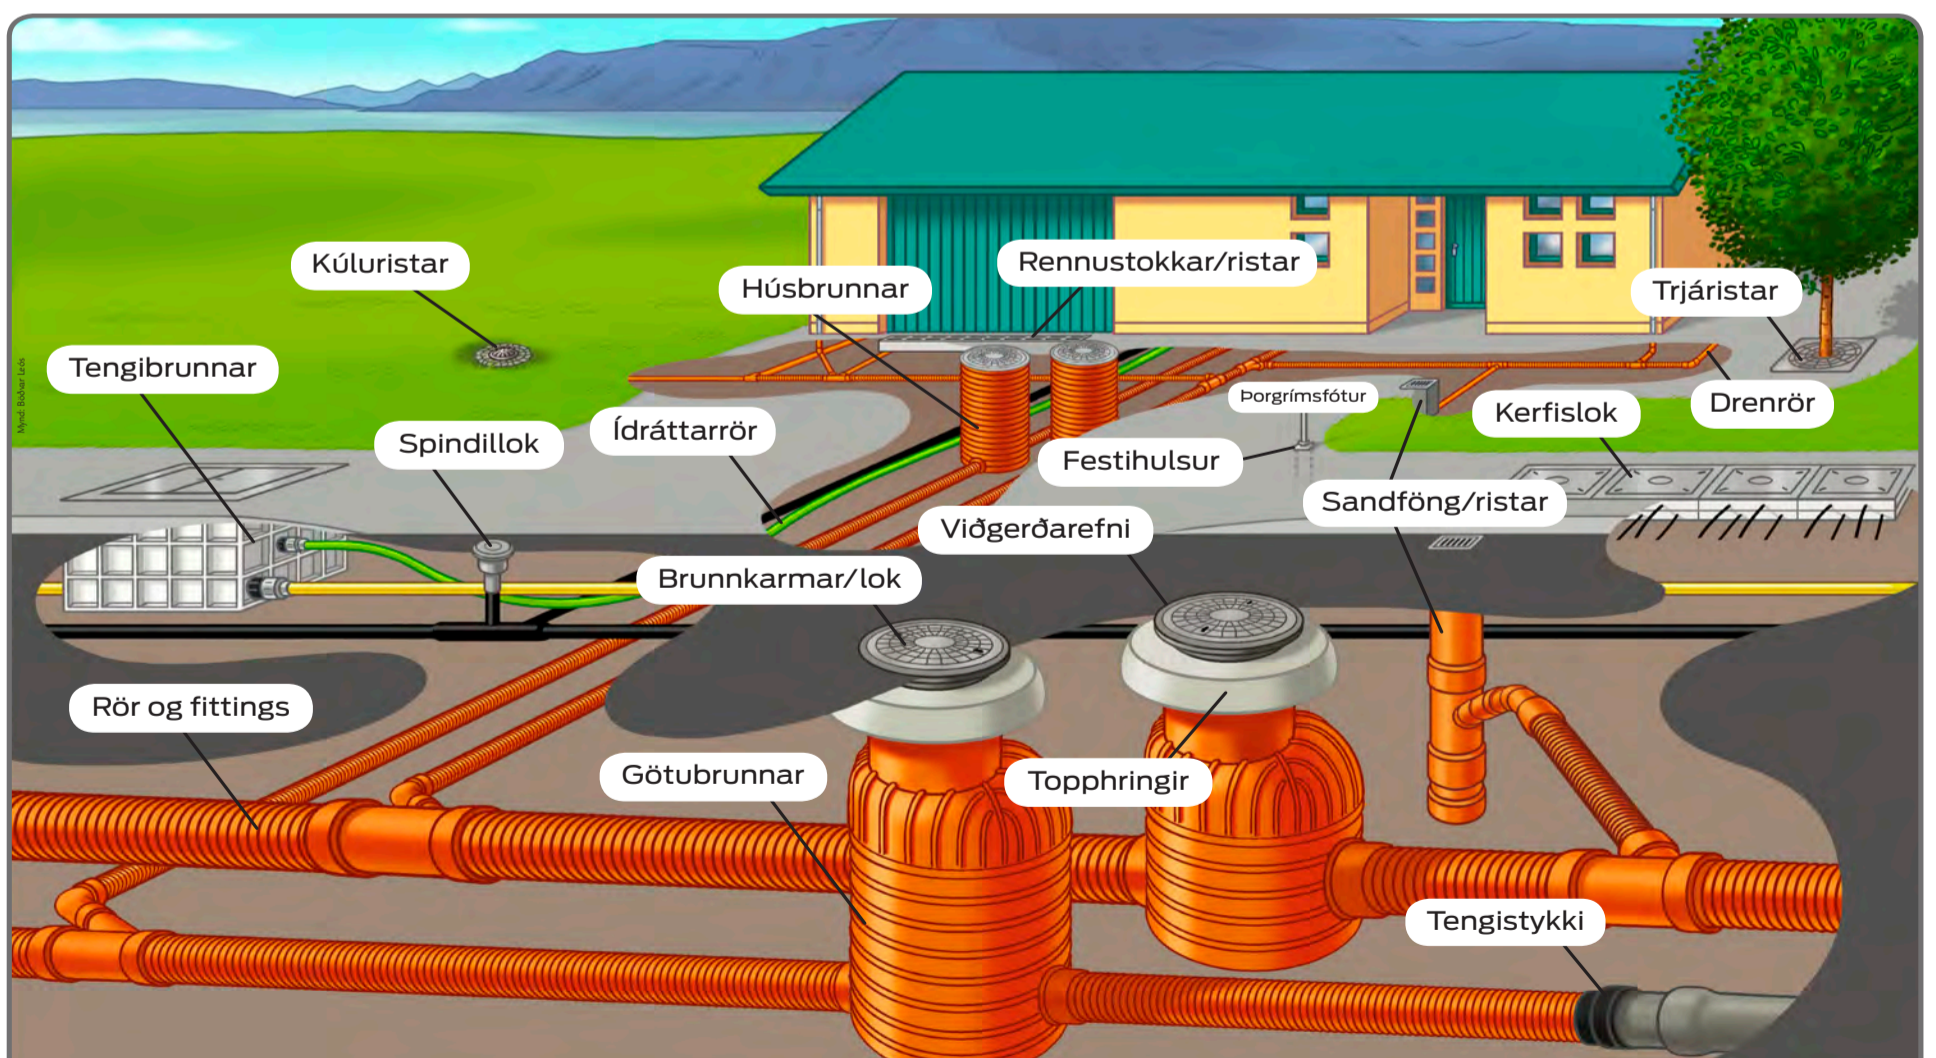

Veitulausnir

MÁLMSTEYPA
Porgríms Jónssonar ehf.

Miðhrauni 6, 210 Garðabæ, s. 544 8900
m@malmsteypa.is malmsteypa.is