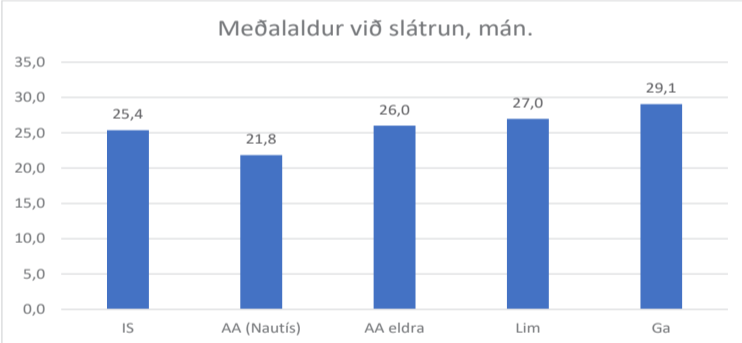

Handverkstorg.is

Handverk - Frá okkur - Til ykkar

Vefverslun með fjölbreyttu úrvali af handverki og vöru beint frá handverksfólki til þín

Skoða úrval

Alparósir Austurríkis

22. – 29. september 2023
Fararstjórn: Gísli Einarsson
Verð 257.700 kr. á mann í tvíbýli

Í þessari ferð höldum við á vit ævintýrana í Salzburgerlandi í Austurríki þar sem feðurð fjallanna umlykur okkur. Við dveljum í fjallaþorpinu Filzmoos og förum í hrifandi dagsferðir m.a. upp á Dachstein jökullinn, til Salzburg og til fallega bæjarins Hallstatt.

bænda FERÐIR Bókaðu núna á baendaferdir.is

Sími 570 2790 bokun@baendaferdir.is Síðumúla 2 108 Reykjavík

Hestabú í Noregi til sölu

15,5 hektara jörð í Solør í Heiðmörk til sölu. Tún eru 8,1 hektari, 3 hektarar ruðnir fyrir beitiland og 4,7 hektara skógur. Gott íbúðarhús frá ca 1937/2003/2014. Fjós frá um 1937 og viðbyggt hesthús frá um 1998. Áhaldageymsla/verkstæði um 2000 og gamall áhaldaskúr. Átta stúri í hesthúsi og þrjár í skúrnum. Ævintýrlegir möguleikar á reiðtúrum um Finnskogen beint frá hlaðinu.

Áætlað söliverð um Nkr. 4 - 5.000.000.
Hafið samband við Árna Björn Haraldsson, arnibjorn@icelandichorse.no og/eða í síma +47-977-18400.