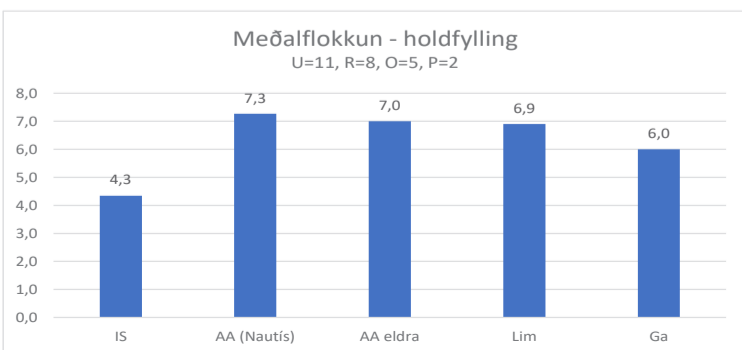

Handverkstorg.is

Handverk - Frá okkur - Til ykkar

Vefverslun með fjölbreyttu úrvali af handverki og vöru beint frá handverksfólki til þín

Skoða úrval

Alparósir Austurríkis

22. – 29. september 2023
Fararstjórn: Gísli Einarsson
Verð 257.700 kr. á mann í tvíbýli

Í þessari ferð höldum við á vit ævintýrana í Salzburgerlandi í Austurríki þar sem feðurð fjallanna umlykur okkur. Við dveljum í fjallaþorpinu Filzmoos og förum í hrifandi dagsferðir m.a. upp á Dachstein jökullinn, til Salzburg og til fallega bæjarins Hallstatt.

bænda FERÐIR Bókaðu núna á baendaferdir.is

Sími 570 2790 bokun@baendaferdir.is Síðumúla 2 108 Reykjavík

Hestabú í Noregi til sölu

15,5 hektara jörð í Solør í Heiðmörk til sölu. Tún eru 8,1 hektari, 3 hektarar ruðnir fyrir beitiland og 4,7 hektara skógur. Gott íbúðarhús frá ca 1937/2003/2014. Fjós frá um 1937 og viðbyggt hesthús frá um 1998. Áhaldageymsla/verkstæði um 2000 og gamall áhaldaskúr. Átta stúri í hesthúsi og þrjár í skúrnum. Ævintýrlegir möguleikar á reiðtúrum um Finnskogen beint frá hlaðinu.

Áætlað söliverð um Nkr. 4 - 5.000.000.
Hafið samband við Árna Björn Haraldsson, arnibjorn@icelandichorse.no og/eða í síma +47-977-18400.